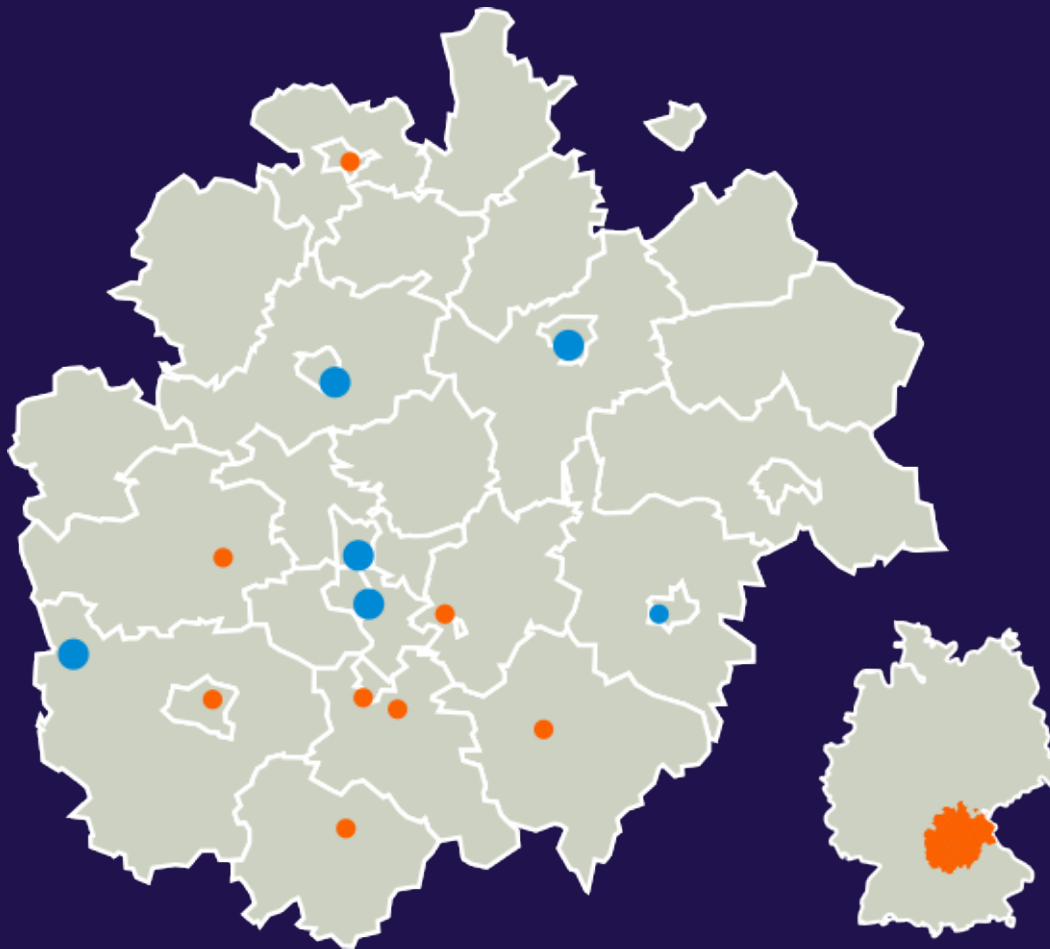

Bildungs-
Workshops

Community
Veranstaltungen

Kulturprojekte

Projekt
METROLAB

FABLAB
REGION NÜRNBERG

**KANNST DU'S ZEICHNEN,
KANNST DU'S BAUEN!**

FabLab Region Nürnberg e.V.

Auf AEG/Halle 14